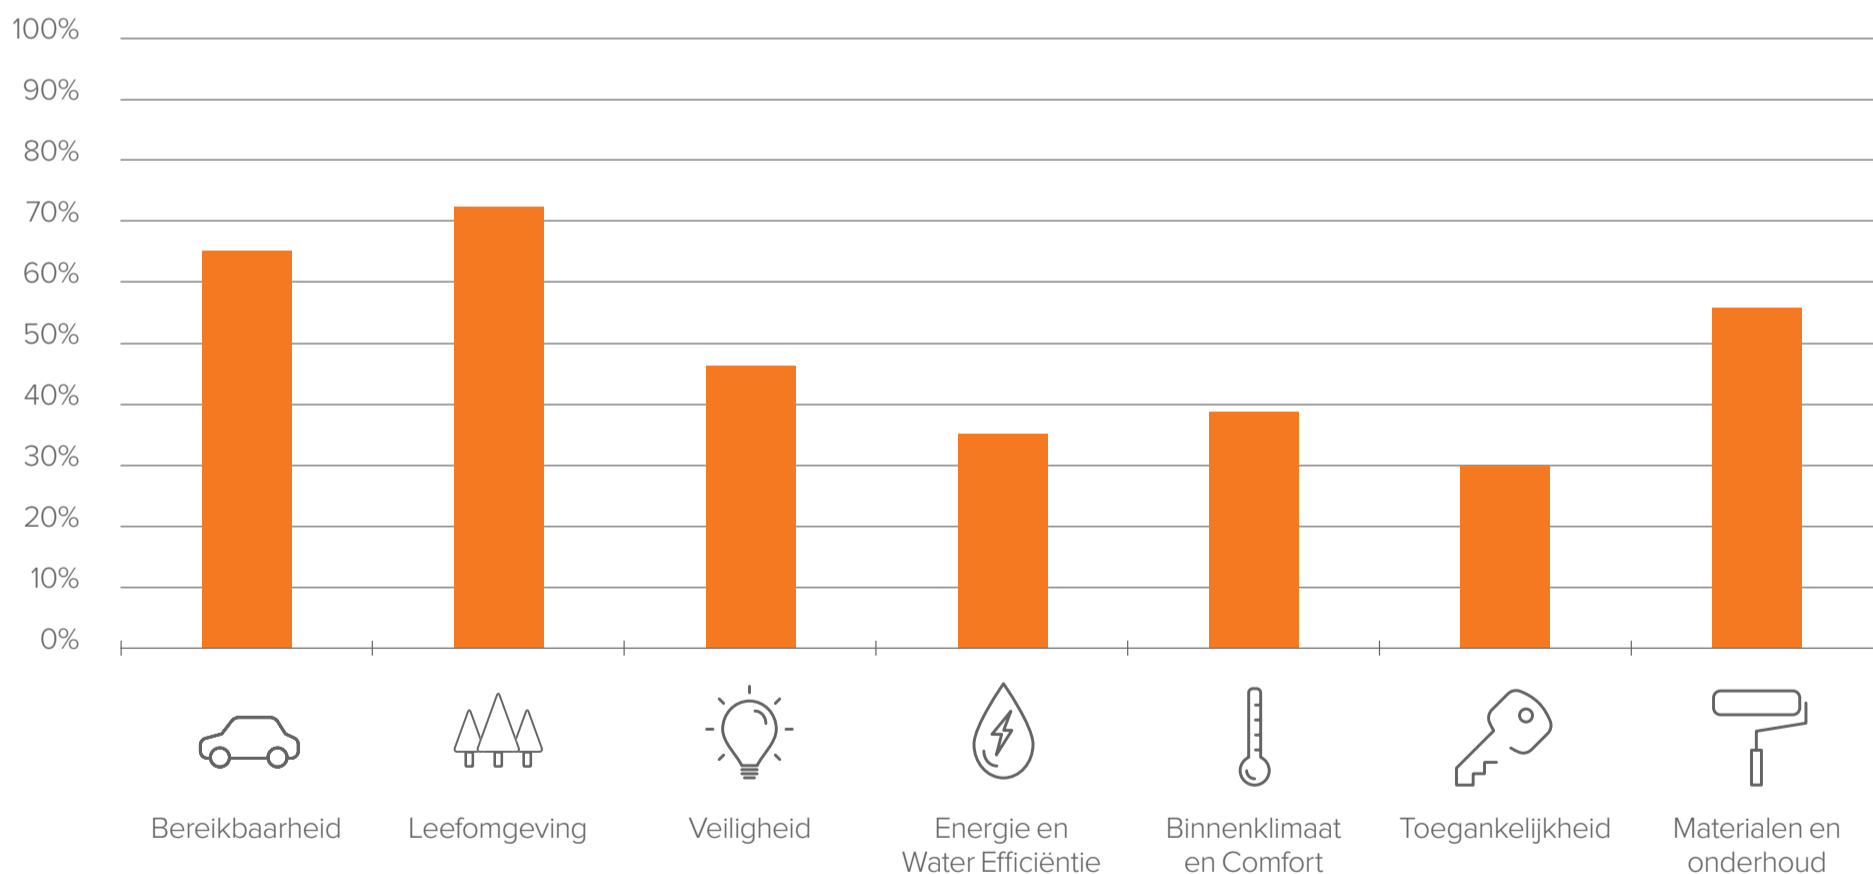

Dutch
Green Building
Council

DGBC.nl

DE HOFSTEDDE 1 T/M 15 ONEVEN, TE HUIZEN

| Onderdeel | Categorie | Score |
|--------------------|------------------------------|-------|
| Omgeving | Bereikbaarheid | 65 % |
| | Leefomgeving | 72 % |
| | Veiligheid | 47 % |
| Gebouw | Energie en Water Efficiëntie | 35 % |
| | Binnenklimaat en Comfort | 39 % |
| | Toegankelijkheid | 30 % |
| | Materialen en onderhoud | 56 % |
| Totaalscore = 45 % | | ★★ |