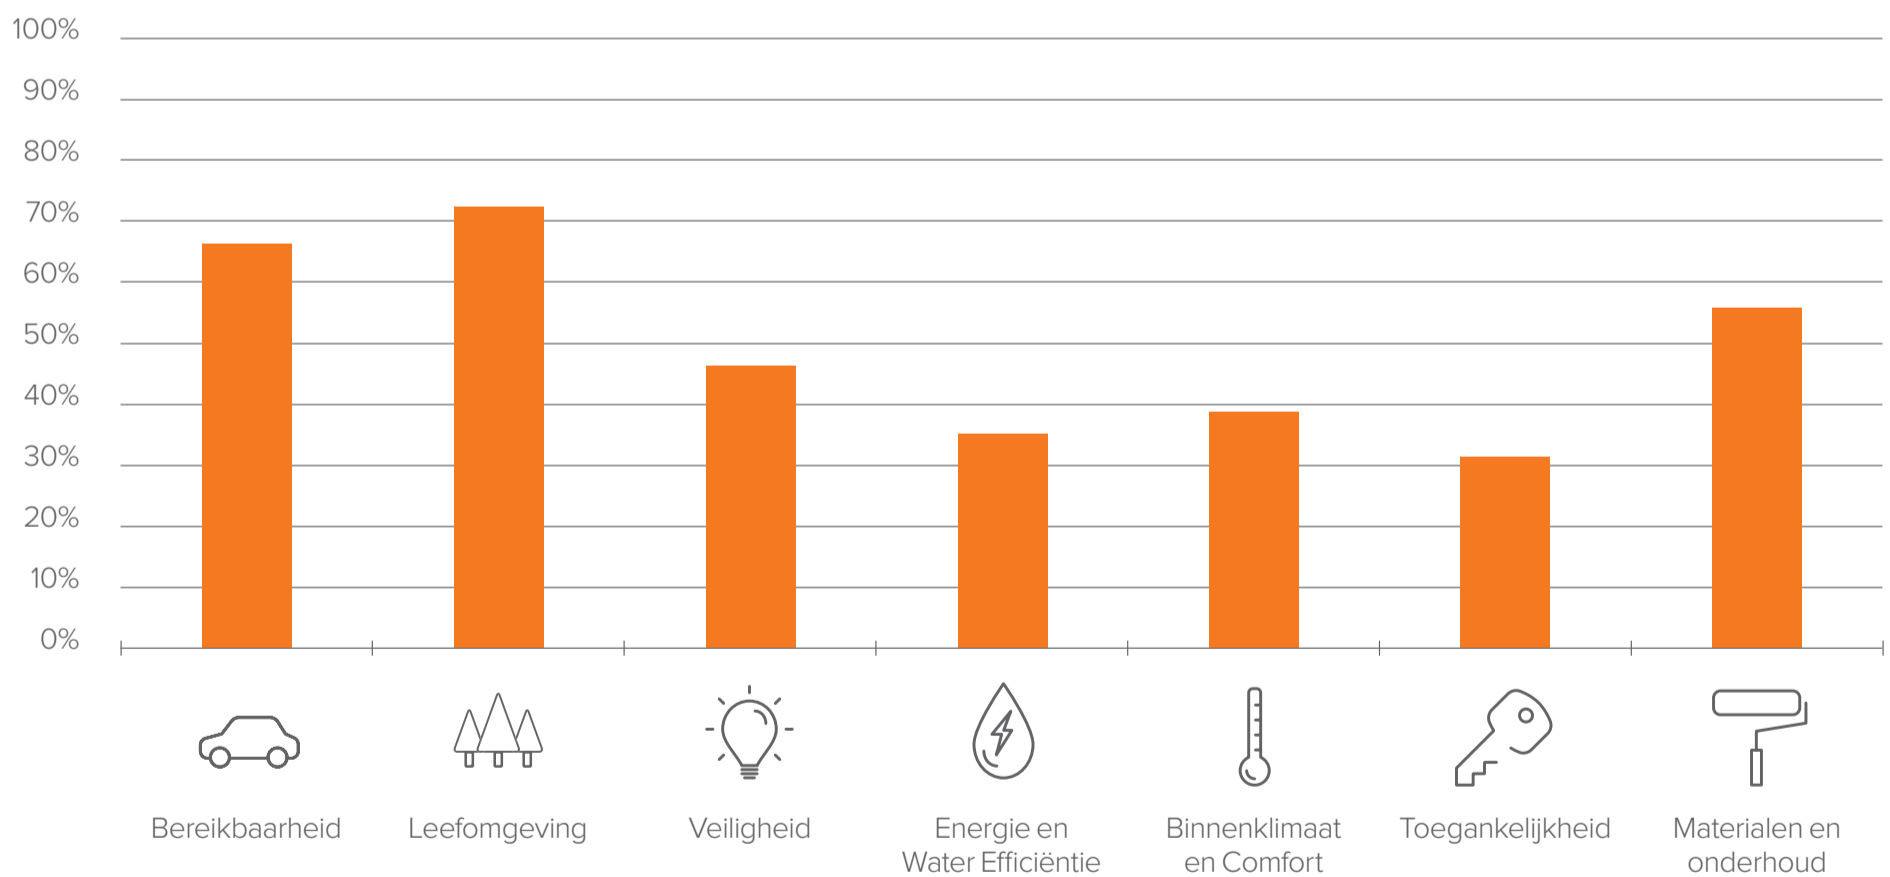

Voorwaarden

Dit certificaat is uitgegeven op basis van gegevens verstrekt door de verantwoordelijke auditor. Om de echtheid van dit certificaat te verifiëren kunt u contact opnemen met de Dutch Green Building Council. Dit certificaat is geldig tot maximaal 5 jaar na afgifte.

This certificate is issued by the Dutch Green Building Council to the Licensed auditor named above based on their assessment of data provided by the Client and verified at the time of assessment.

This certificate remains the property of the Dutch Green Building Council and is issued subject to terms and conditions. To check the authenticity of this certificate contact the Dutch Green Building Council.

Dutch
Green Building
Council

DGBC.nl